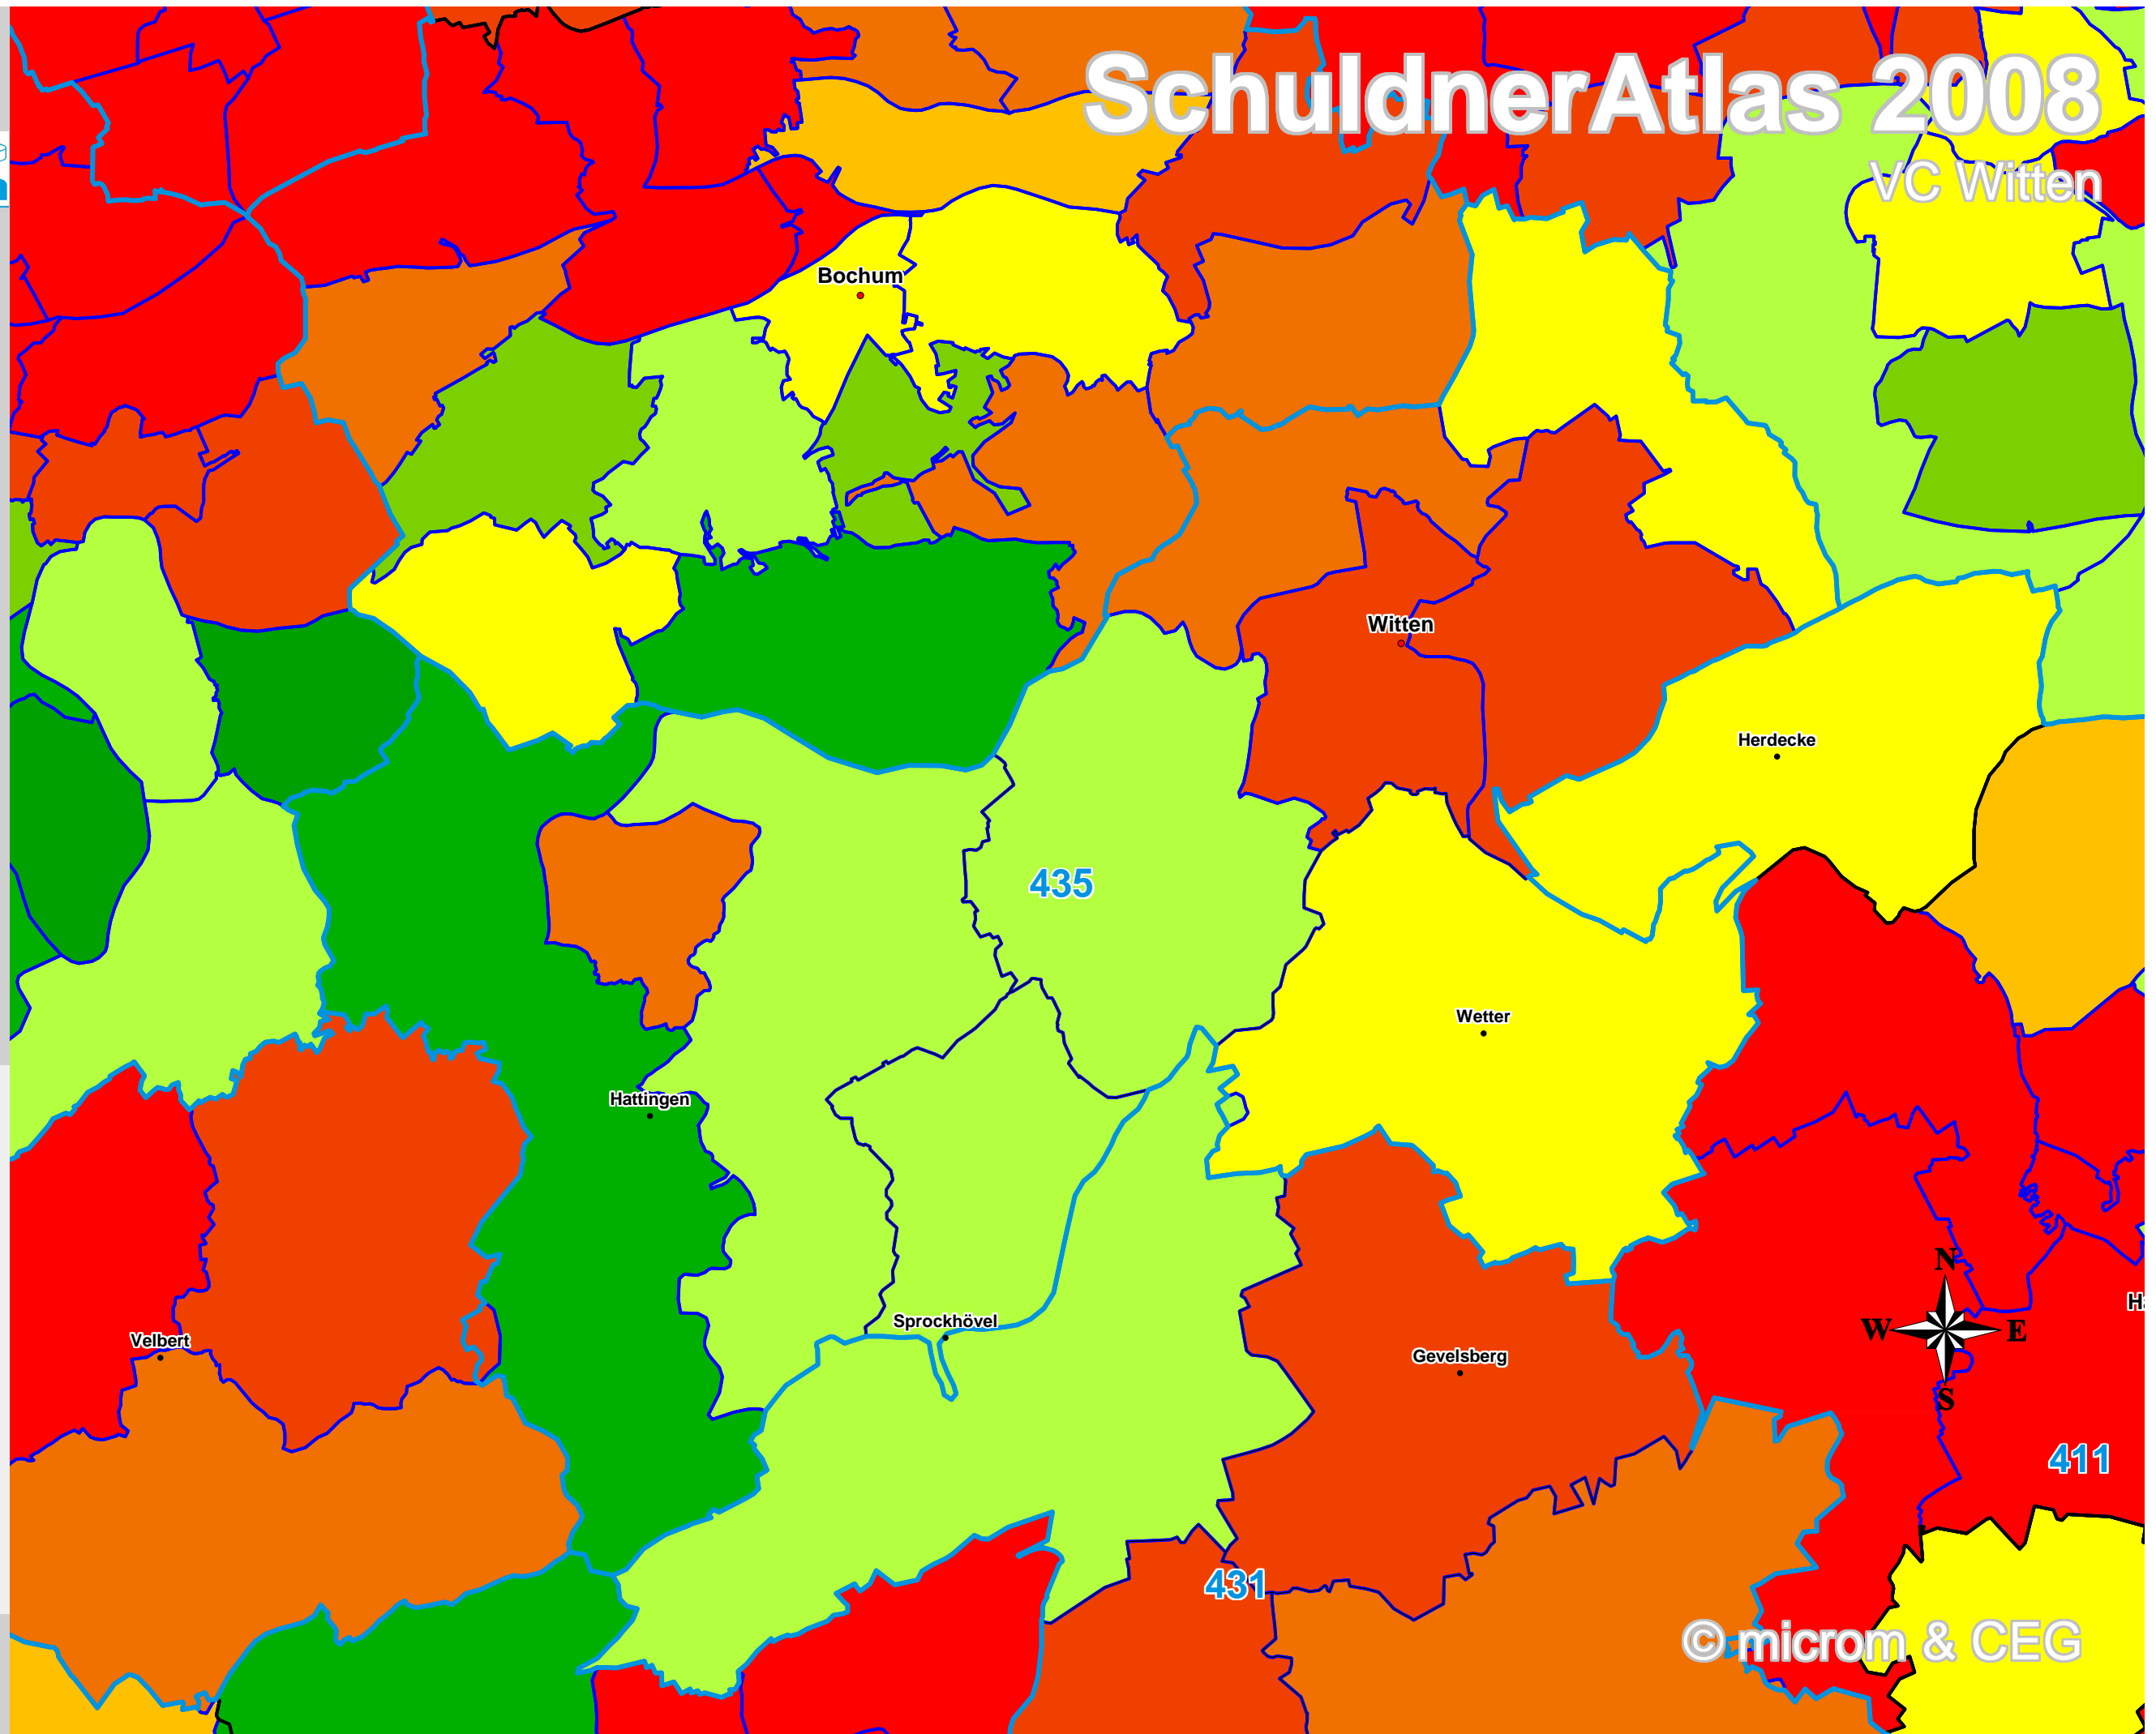

SchuldnerAtlas 2008

VC Witten

 Creditreform

Schuldneranteil in Prozent Deutschland auf PLZ-Ebene

- 0 bis unter 6
- 6 bis unter 7
- 7 bis unter 8
- 8 bis unter 9
- 9 bis unter 10
- 10 bis unter 11
- 11 bis unter 12
- 12 bis unter 14
- 14 und größer

-  VC-Gebiete
-  Bundesländer
-  Kreise
-  Gemeinden
-  PLZ-Gebiete

© microm & CEG