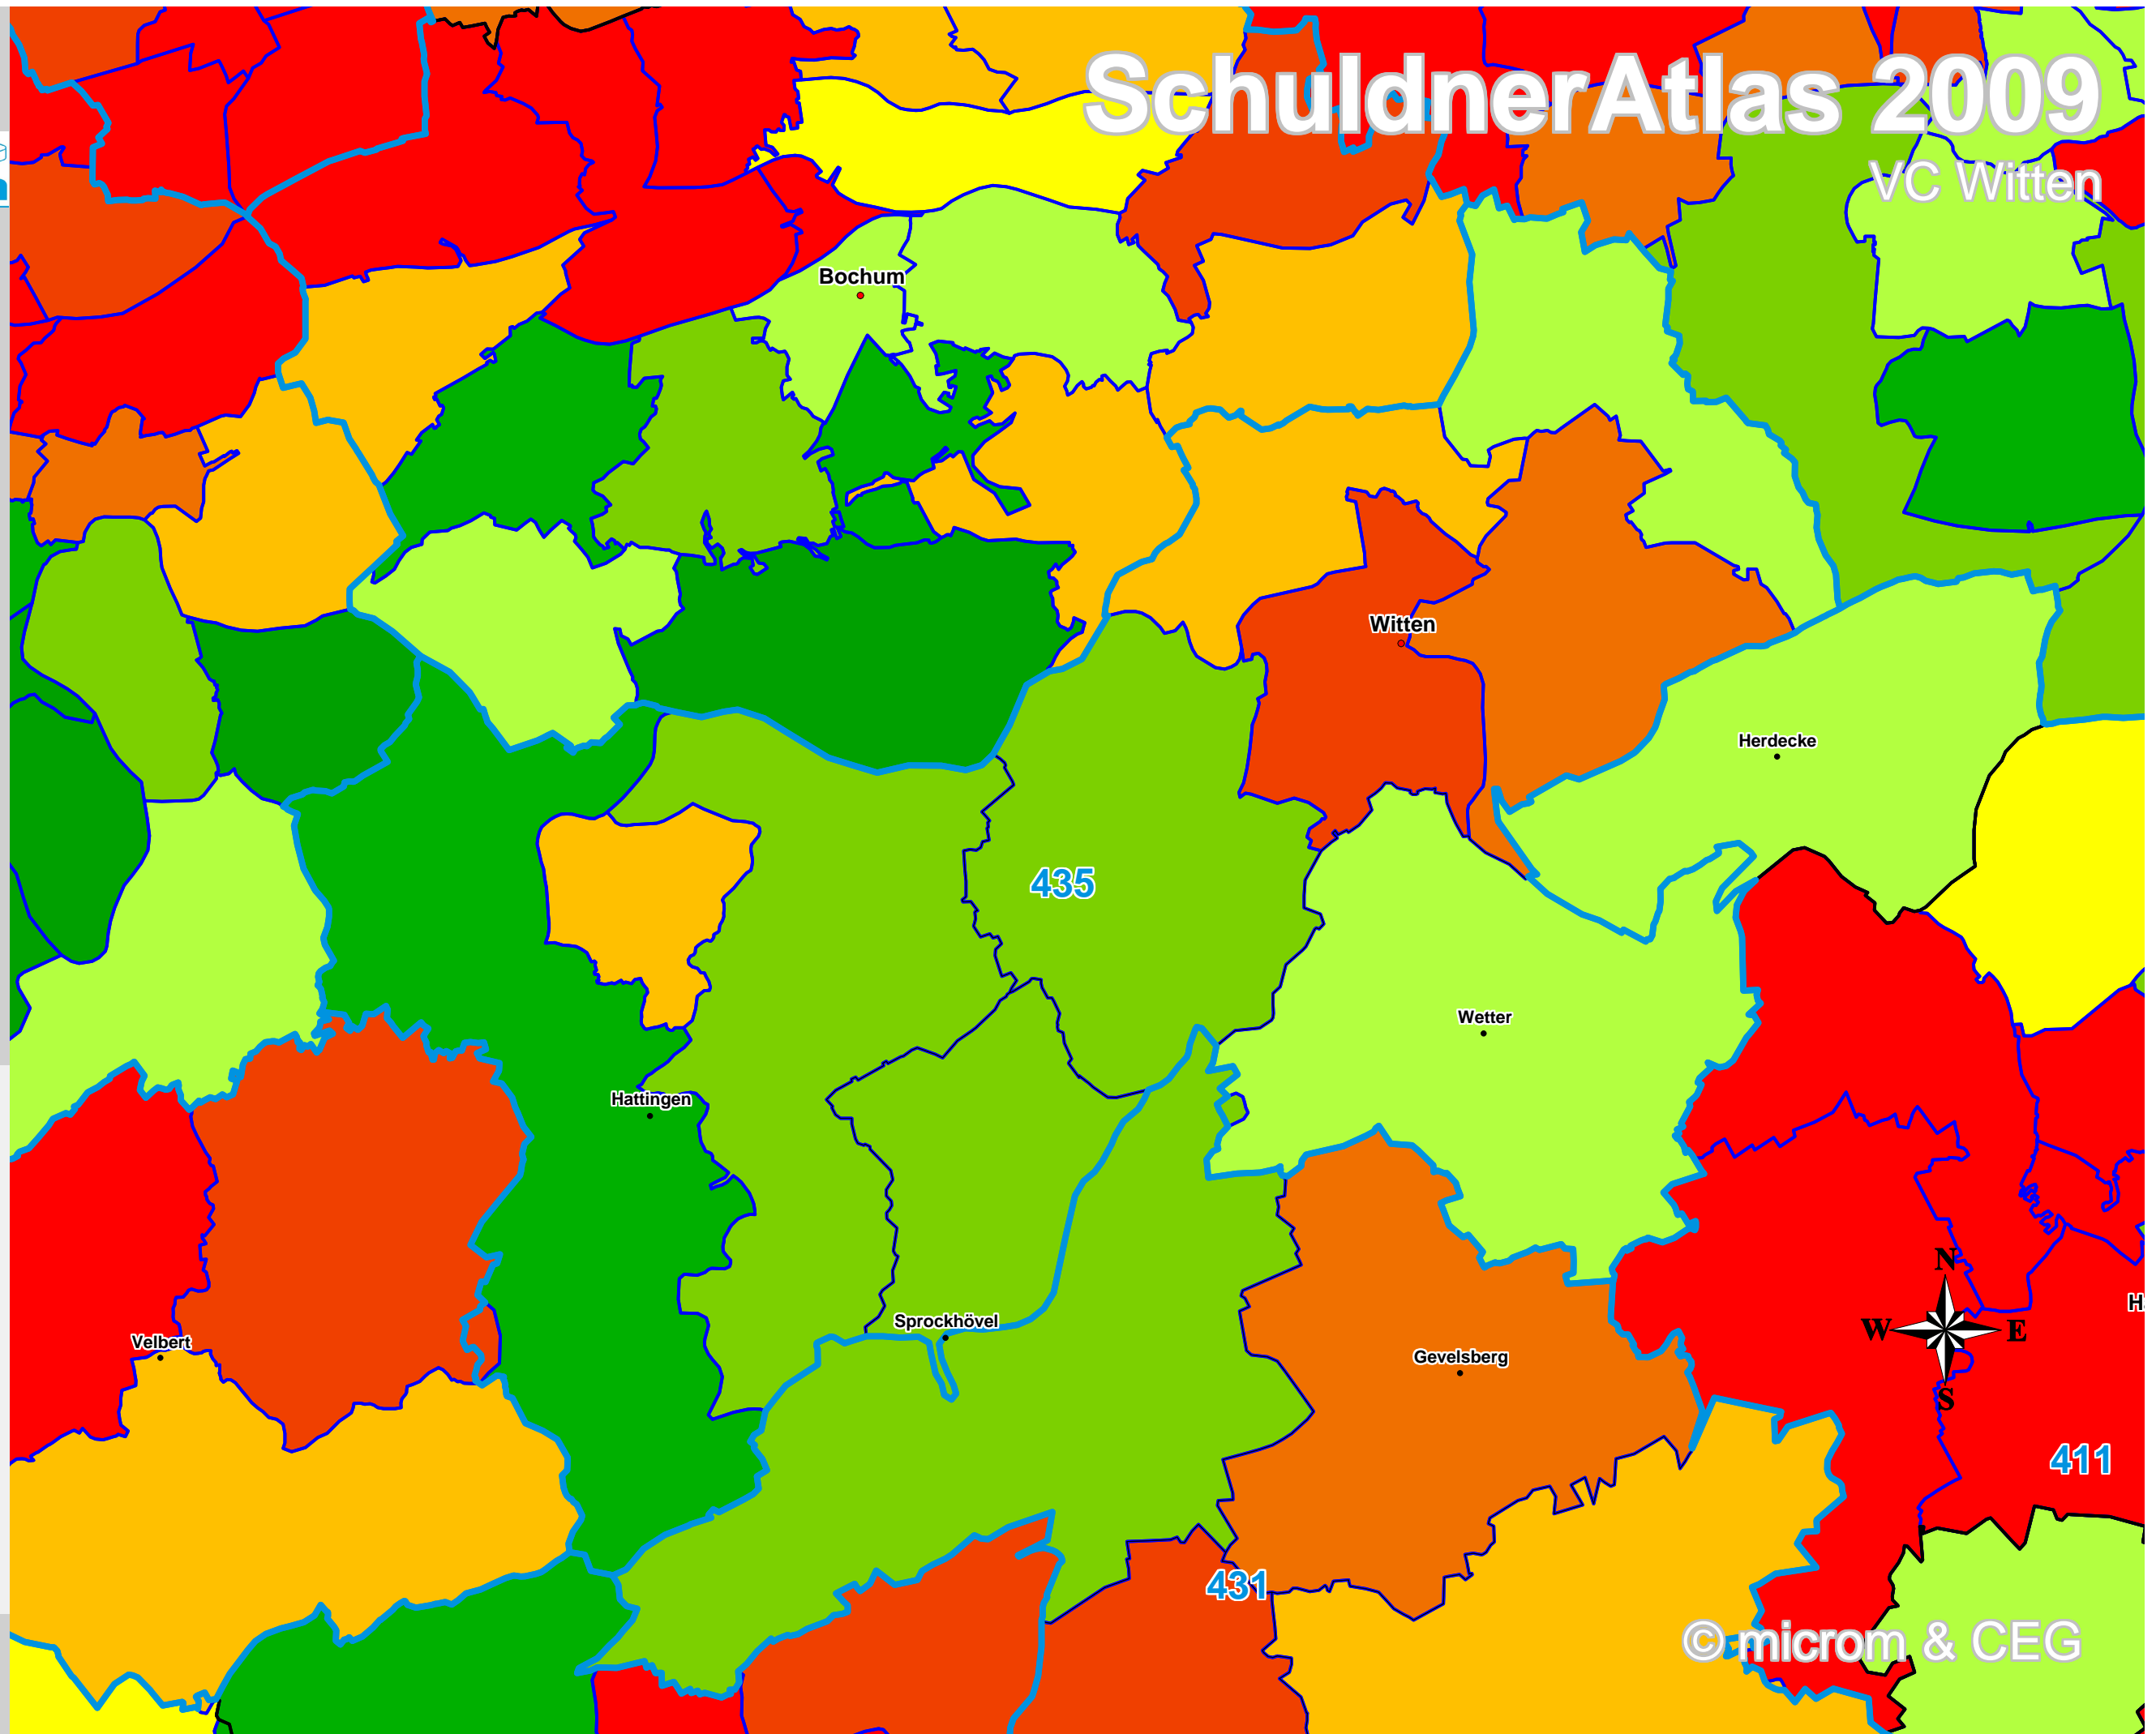

SchuldnerAtlas 2009

VC Witten

Schuldneranteil in Prozent Deutschland auf PLZ-Ebene

- 0 bis unter 6
- 6 bis unter 7
- 7 bis unter 8
- 8 bis unter 9
- 9 bis unter 10
- 10 bis unter 11
- 11 bis unter 12
- 12 bis unter 14
- 14 und größer

- VC-Gebiete
- Bundesländer
- Kreise
- Gemeinden
- PLZ-Gebiete